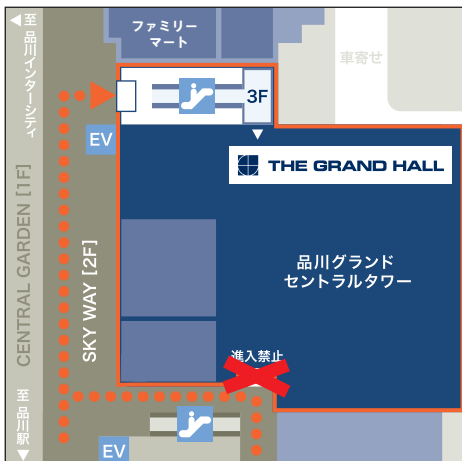

THE GRAND HALL
エスカレーターで3Fへ(SKYWAYは2F)

品川グランドcommons

品川駅改札から会場入口前までの歩行ルートは全て**同じフロア**です。
「屋根付き」のルートを目安にお越しください。

THE GRAND HALL

〒108-0075 東京都港区港南2-16-4 品川グランドセントラルタワー 3F TEL: 03-5463-9973 [受付専用]

- 電車でお越しの方**
- JR品川駅・新幹線品川駅をご利用の場合**
JR品川駅の改札口を出て港南口(東口)方面へ進み、アトレ品川の入口を過ぎて右折してください。そのままグランドcommonsの通路(SKYWAY 2F)を進み、ファミリーマートの手前の自動ドア入口からビル内へ。正面のエスカレーターから3Fに上がり、右側のエントランスからお入りください。【徒歩5分】
 - 京浜急行品川駅をご利用の場合**
京浜急行で品川駅からお越しの場合、改札を出て10m程度先の右側に港南口(東口)への連絡通路(階段・エスカレーター)がありますのでそちらからお進み下さい。そのままお進みになり、JR品川駅の改札口を通過後は、JR品川駅ご利用の場合と同様です。【徒歩6分】
- タクシーでお越しの方** 品川グランドセントラルタワーの車寄せをご利用いただき、GRAND PASSAGE(グランパサージュ)入口よりエスカレーターで3階にお上がり下さい。